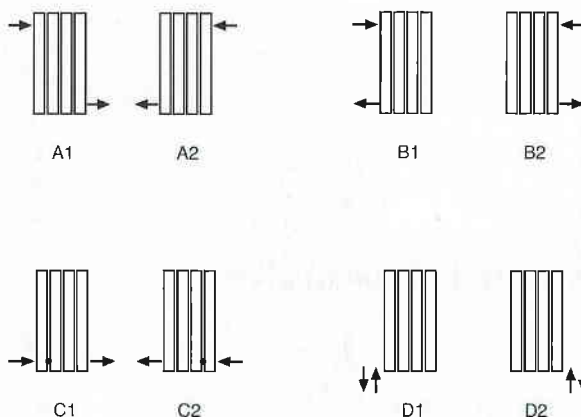

AL-TECH

www.al-techsrl.com

Helyos

MODELLO model	h (mm) altezza height	b (mm) larghezza width	i (mm) interasse center distance	p (mm) profondità depth	peso weight kg	contenuto d'acqua water content lt	resa termica / thermal output w		
							Δt 30°	Δt 50°	Δt 60°
350	431	80	350	95	1,08	0,38	47,6	91,6	115,7
500	581	80	500	95	1,45	0,44	62,4	121,3	153,7
600	681	80	600	95	1,71	0,53	71,6	139,9	177,7
700	781	80	700	95	1,88	0,62	80,4	157,5	200,2
800	881	80	800	95	2,05	0,71	88,5	174,1	221,6