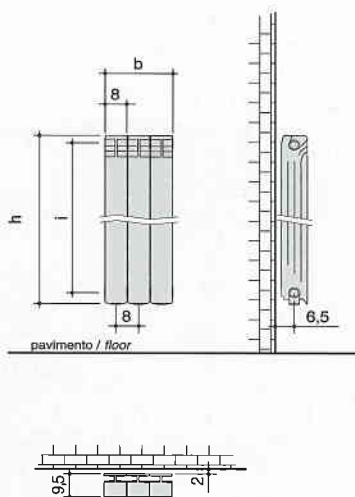

AL-TECH

www.al-techsrl.com

Helyos

MODELLO model	h (mm) altezza height	b (mm) larghezza width	i (mm) interasse center distance	p (mm) profondità depth	peso weight kg	contenuto d'acqua water content lt	resa termica / thermal output w		
							Δt 30°	Δt 50°	Δt 60°
350	431	80	350	95	1,08	0,38	47,6	91,6	115,7
500	581	80	500	95	1,45	0,44	62,4	121,3	153,7
600	681	80	600	95	1,71	0,53	71,6	139,9	177,7
700	781	80	700	95	1,88	0,62	80,4	157,5	200,2
800	881	80	800	95	2,05	0,71	88,5	174,1	221,6